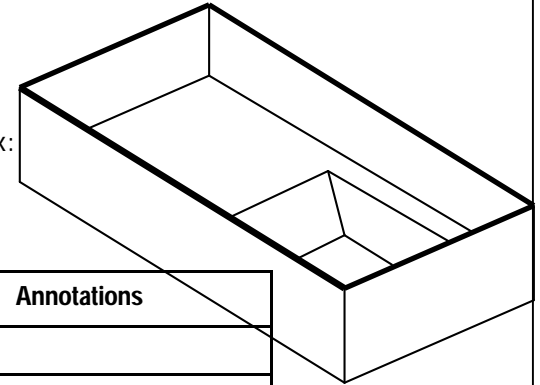

PLAN LINER :

PISCINE TYPE A FOND 2 « fond pointe diamant » et safety ledge « marche sécurité »

Couleur :

Frise:

Rayons verticaux:
Référence:

Rayons horizontaux:

COTE	EN CM	Annotations
A		
B		
C		
D		
E		
F		
G		
H		
I		
J		
K		
L		
M		
N		
O		
P		
Q		
R		
S		