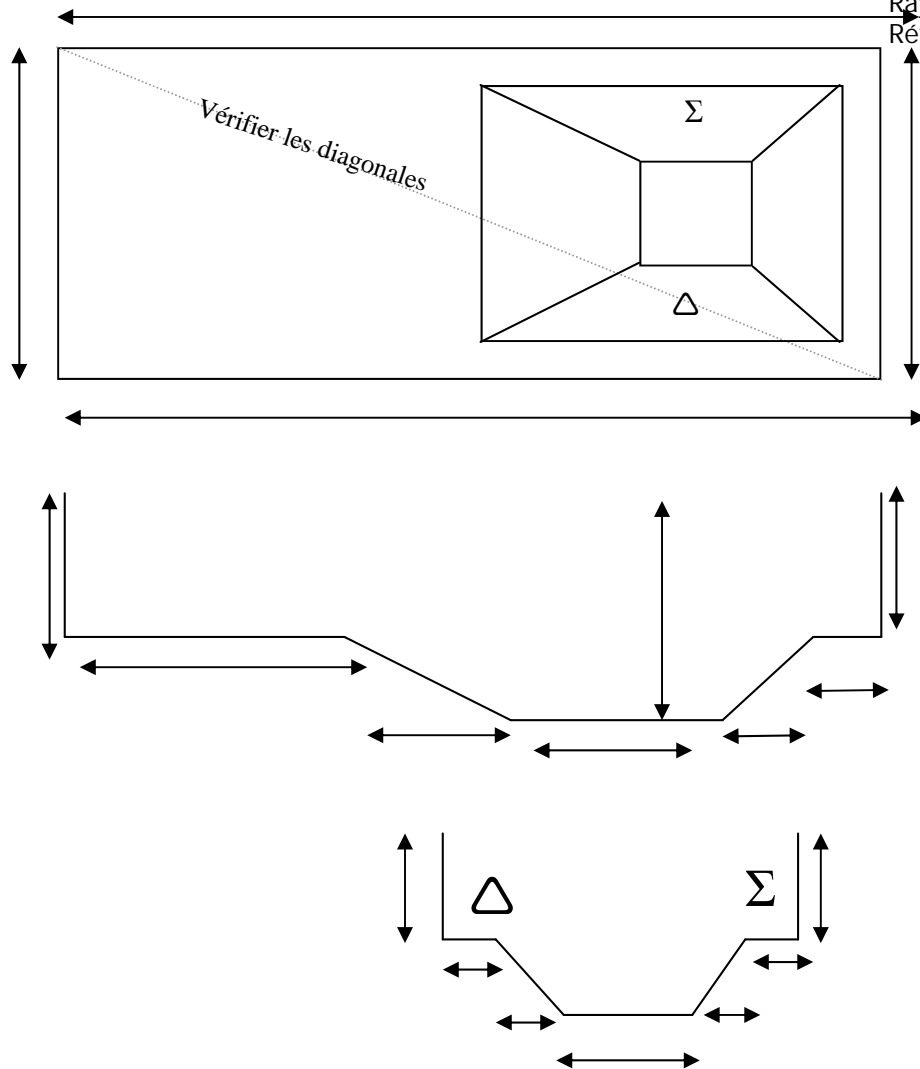

PLAN LINER :

PISCINE TYPE A FOND 2 « fond pointe diamant » et safety ledge « marche sécurité »

Couleur :

Frise:

Rayons verticaux:
Référence:

Rayons horizontaux:

COTE	EN CM	Annotations
A		
B		
C		
D		
E		
F		
G		
H		
I		
J		
K		
L		
M		
N		
O		
P		
Q		
R		
S		