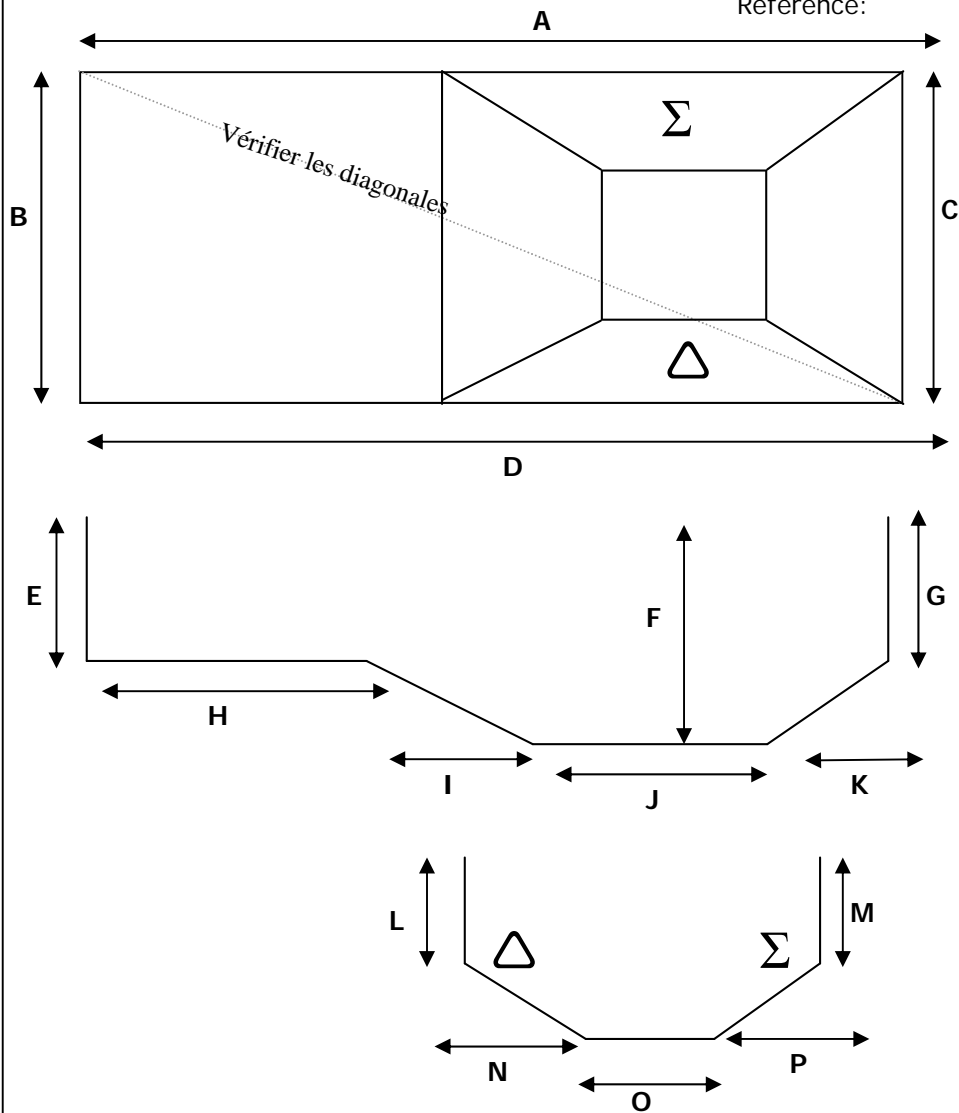

PLAN LINER :

PISCINE TYPE A FOND 2 « fond pointe diamant »

Couleur :

Frise:

Rayons verticaux:

Rayons horizontaux:

Référence:

COTE	EN CM	Annotations
A		
B		
C		
D		
E		
F		
G		
H		
I		
J		
K		
L		
M		
N		
O		
P		